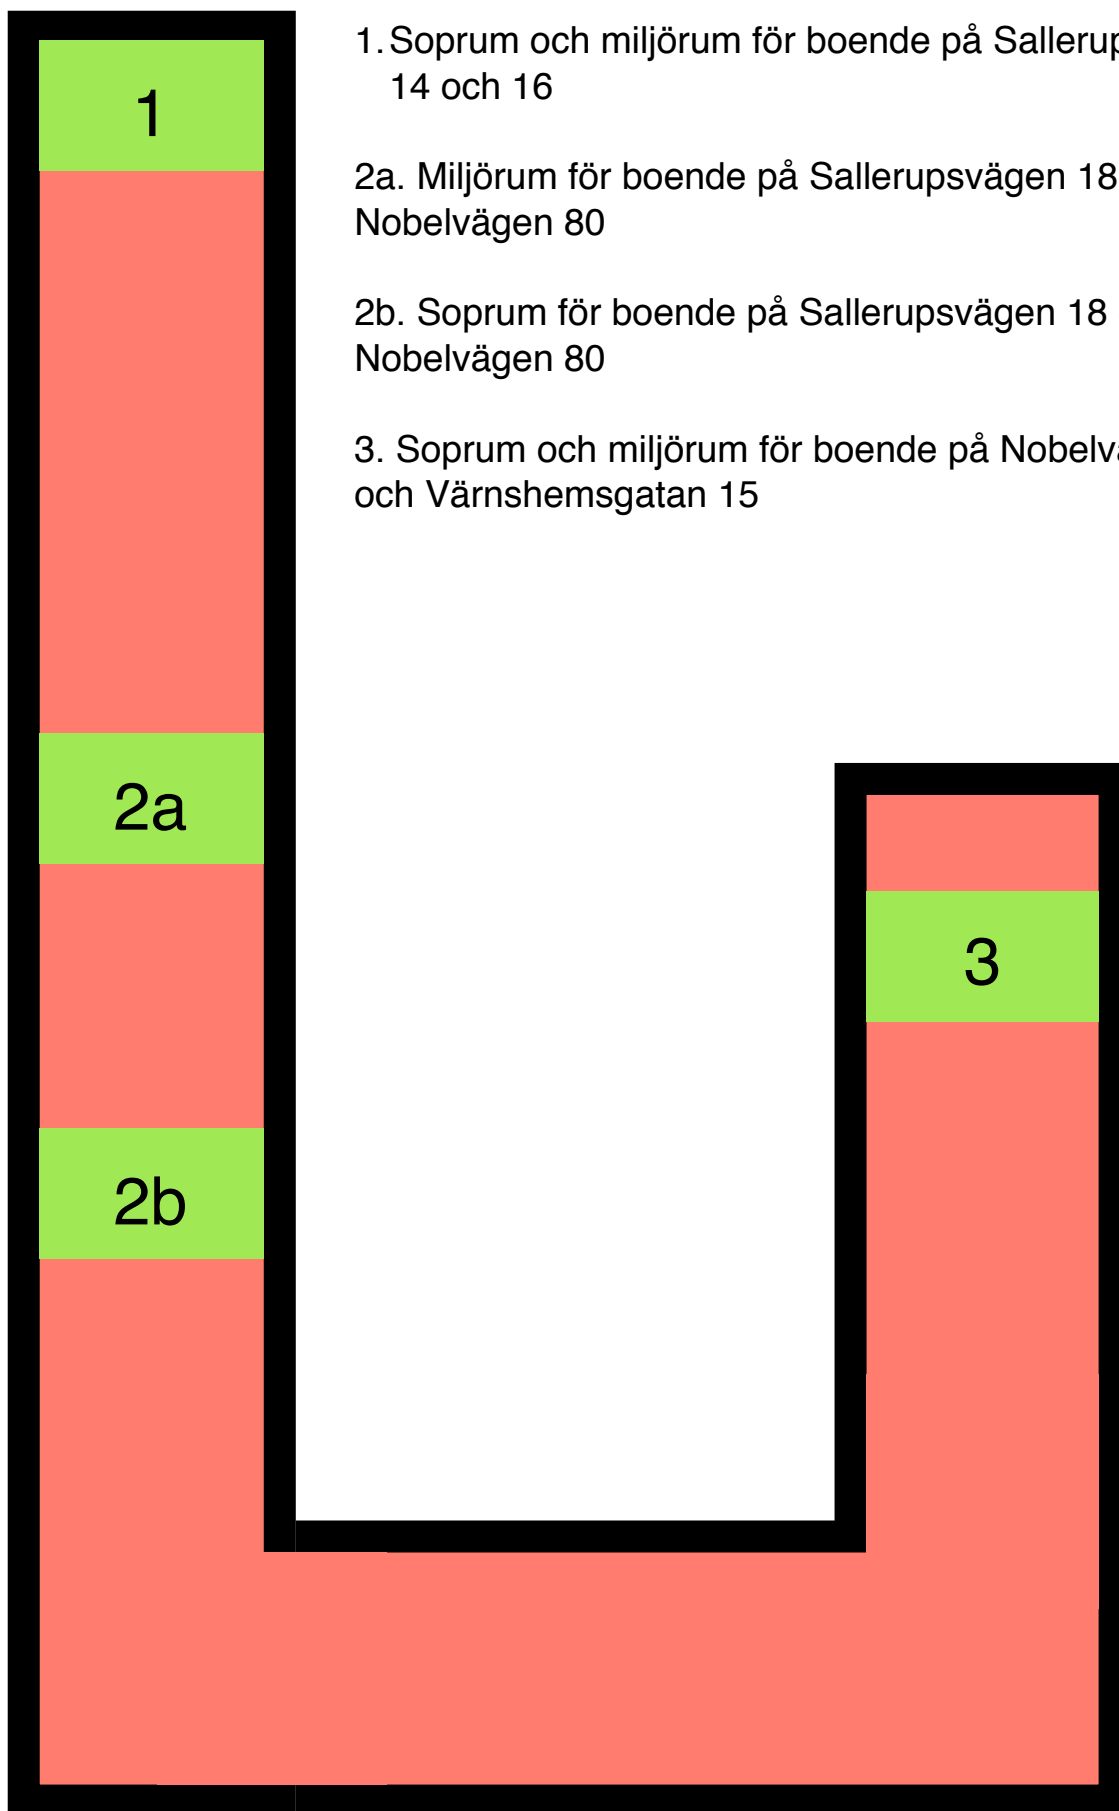

S  
A  
L  
L  
E  
R  
U  
P  
S  
V  
Ä  
G  
E  
N

14  
16  
18

1. Soporium och miljörum för boende på Sallerupsvägen 14 och 16

2a. Miljörum för boende på Sallerupsvägen 18 och Nobelvägen 80

2b. Soporium för boende på Sallerupsvägen 18 och Nobelvägen 80

3. Soporium och miljörum för boende på Nobelvägen 82 och Värnshemsgatan 15

V  
Ä  
R  
N  
H  
E  
M  
S  
G  
A  
T  
A  
N

15

N  
O  
B  
E  
L  
V  
Ä  
G  
E  
N 80, 82